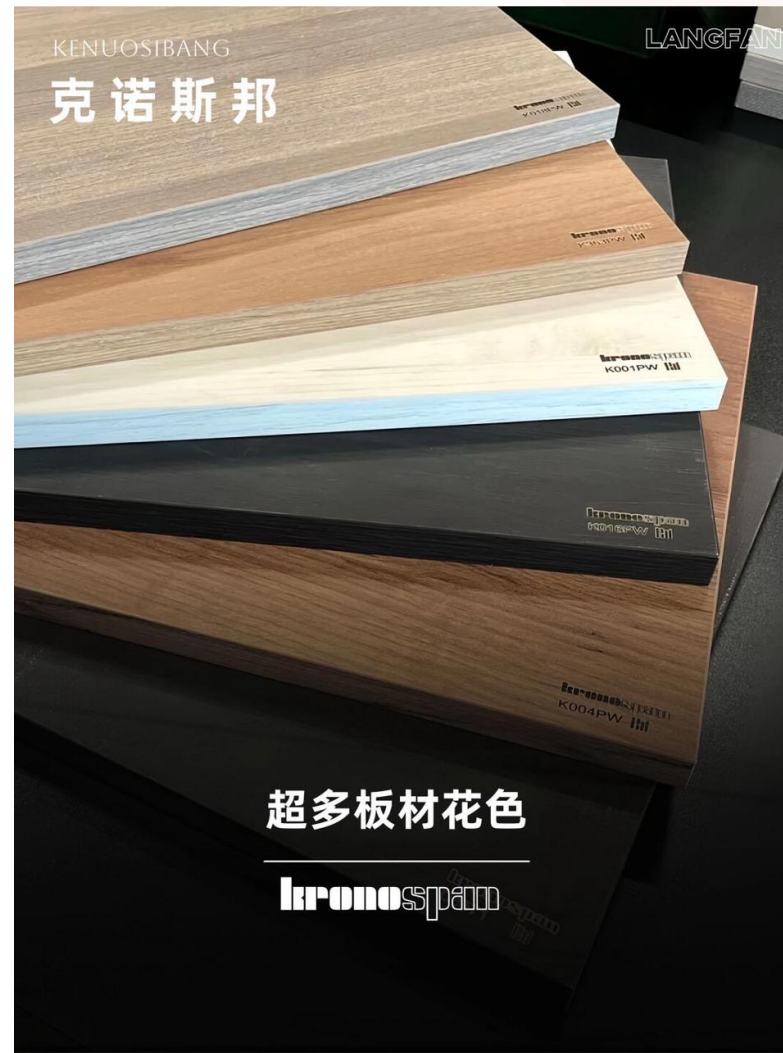

KENUOSIBANG

克诺斯邦

LANGFAN