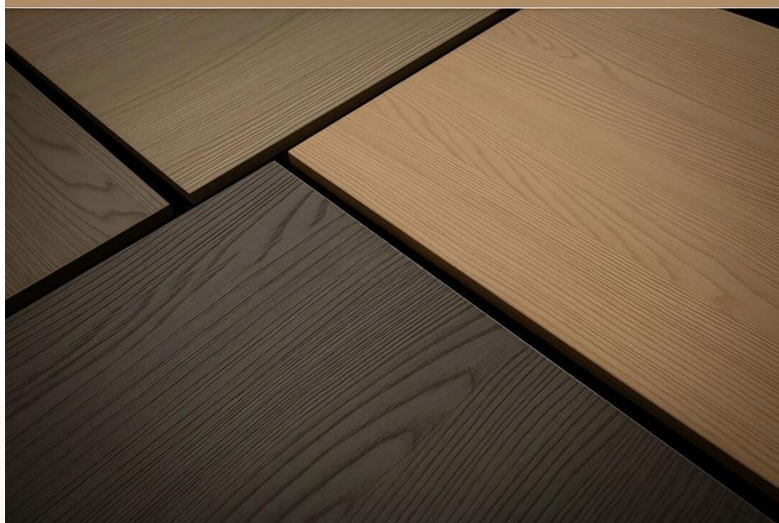

板材介绍 – 德国 克诺斯邦

Board introduction – KRONOSPAN

LANGFAN

KENUOSIBANG

克诺斯邦
kronosspan

简介:

Kronospan克诺斯邦始于1897年，全球每三张板材就有一张克诺斯邦销量雄踞全球的第一，二十世纪八十年代初，克诺斯邦木业集团开始集中优势资源介入强化木地板生产领域，到1994年，克诺斯邦已经成为全球最专业的一流板材制造商其强化木地板，高密度纤维板，中密度纤维板，三聚氰胺贴面板、OSB板的产量均居世界领先地位。

成立时间: 1897年

发展历史: 127年

集团总部: 德国欧洲

质量认证: (RAL)认证

环保等级: F4星 (国标ENF级)

品牌标签:

世界板材巨头，全球板材世界第一。