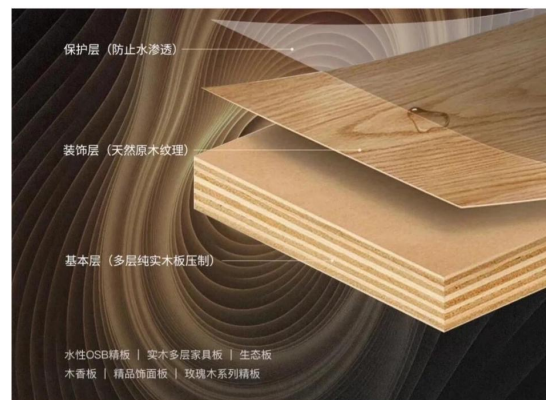

DECORATIVE PANELS

【核心技术】水性科天以水代替有机溶剂,从源头解·决环保家居问题,

【环保等级】E0级/ENF级 /F4 星级

【板材分类】无醛人造板:欧松板/颗粒板/多层板 //木香板

【精板素板】素板为主,有精板