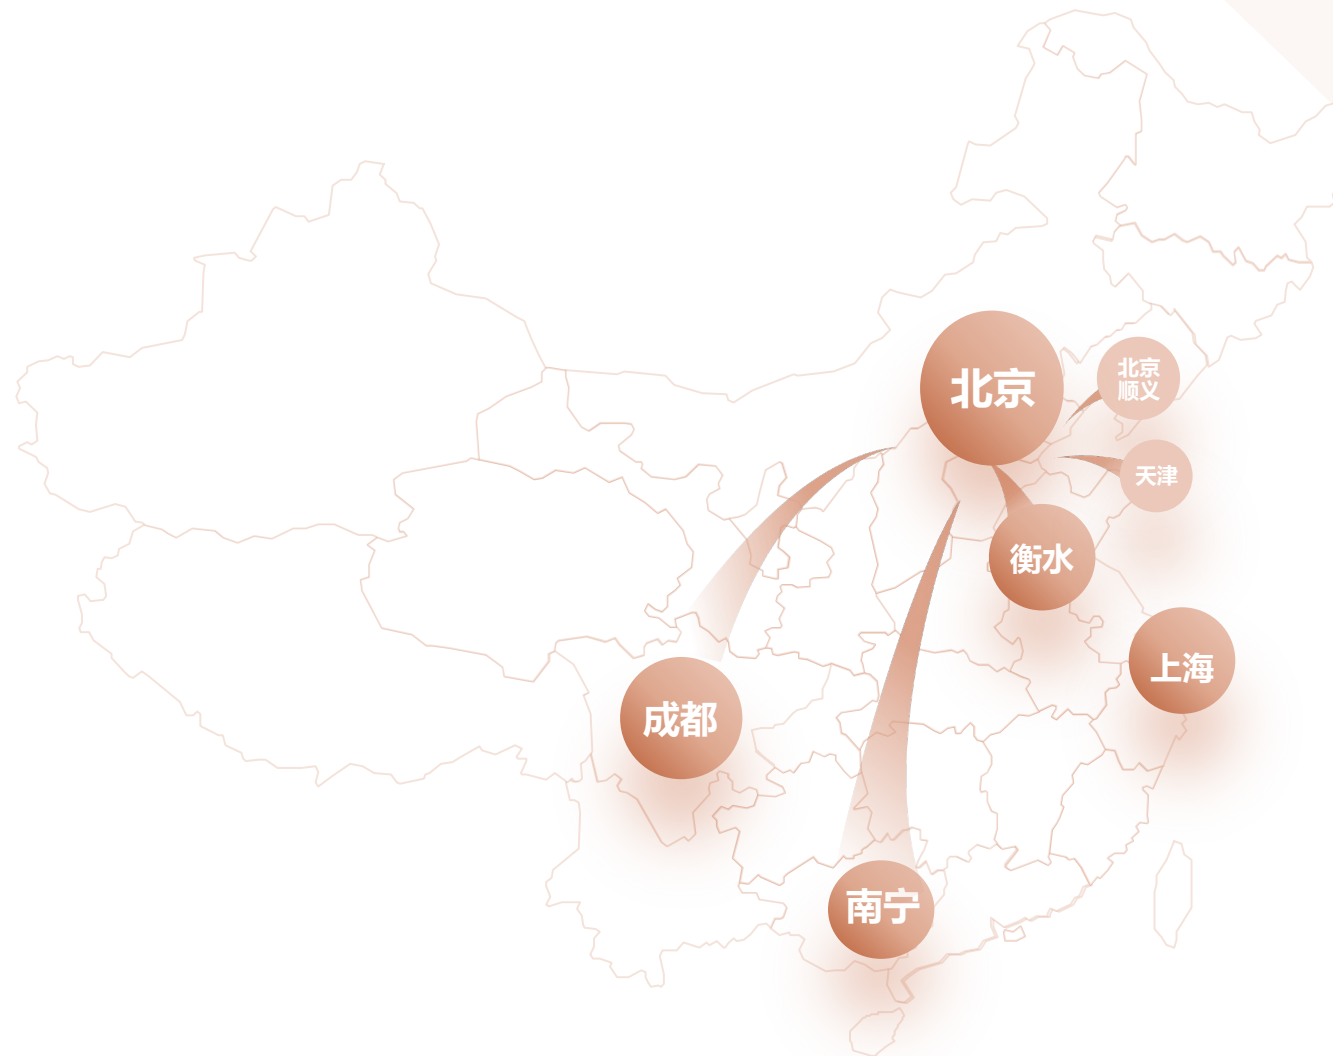

## 公司及工厂位置

Company and factory locations

总部位于北京CBD核心区 尚都国际中心

公司在北京顺义设有高端板材定制工厂

公司在在河北衡水设有国产板材定制工厂

落地合作资源分布天津、南宁、成都、等地