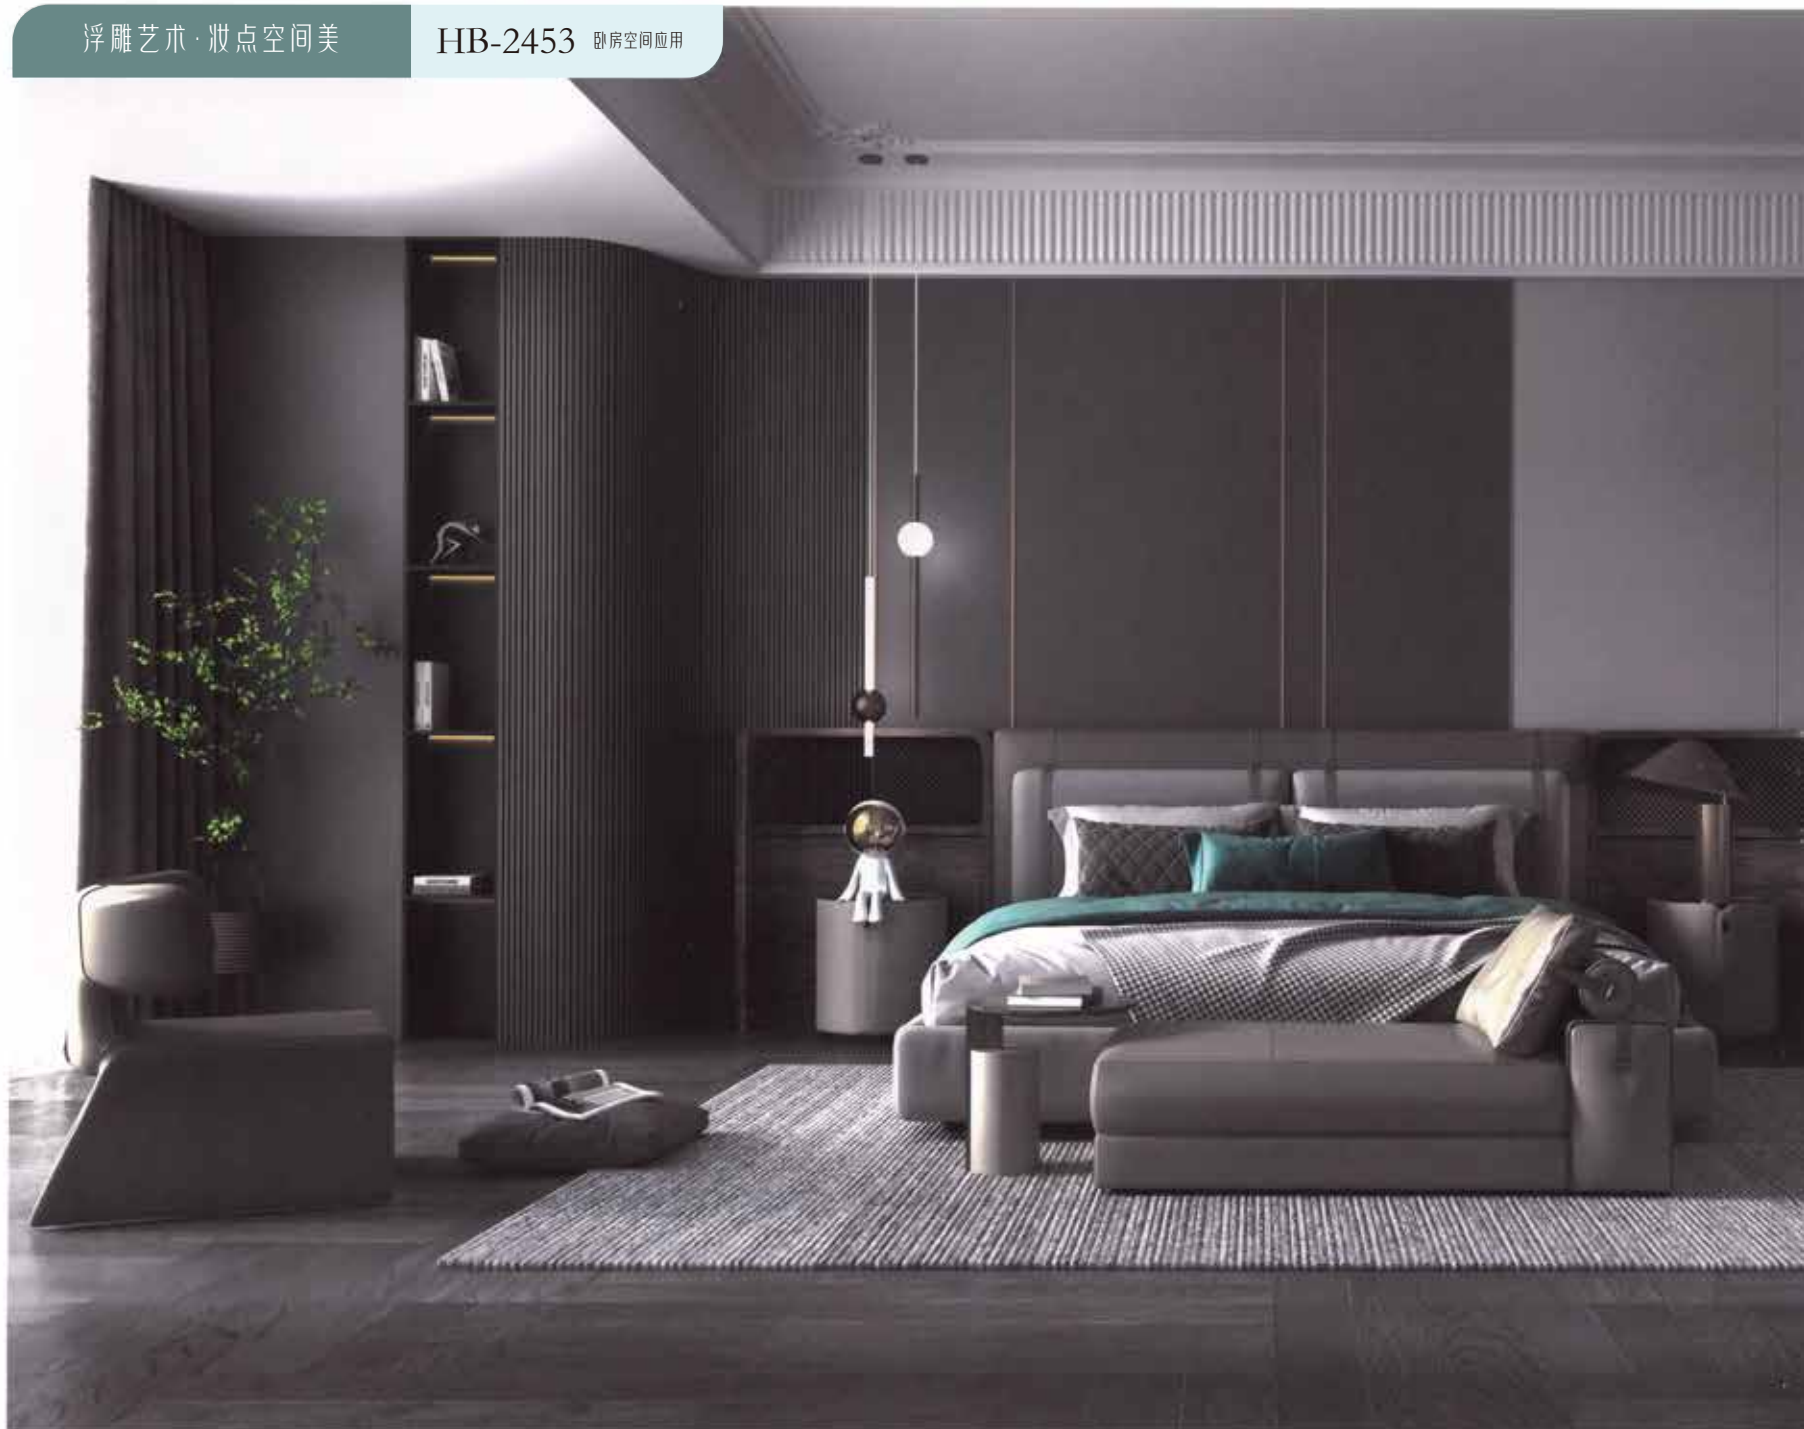

建议开门超过1800mm配拉直器

HB-2452

藤编另计价
注：高度不到1米按1米计价

风格
侘寂风

工艺
藤编

基材
18-22mm

高度
2750mm

建议开门超过1800mm配拉直器

Close-Up Luxury MorandiNew

2024 艺术莫兰迪系

HB-2453

内圆弧工艺另计价
此圆弧只能做固定门用，不可打开

基材
18mm

高度
2750mm

HB-2454

外圆弧工艺另计价
此圆弧只能做固定门用，不可打开