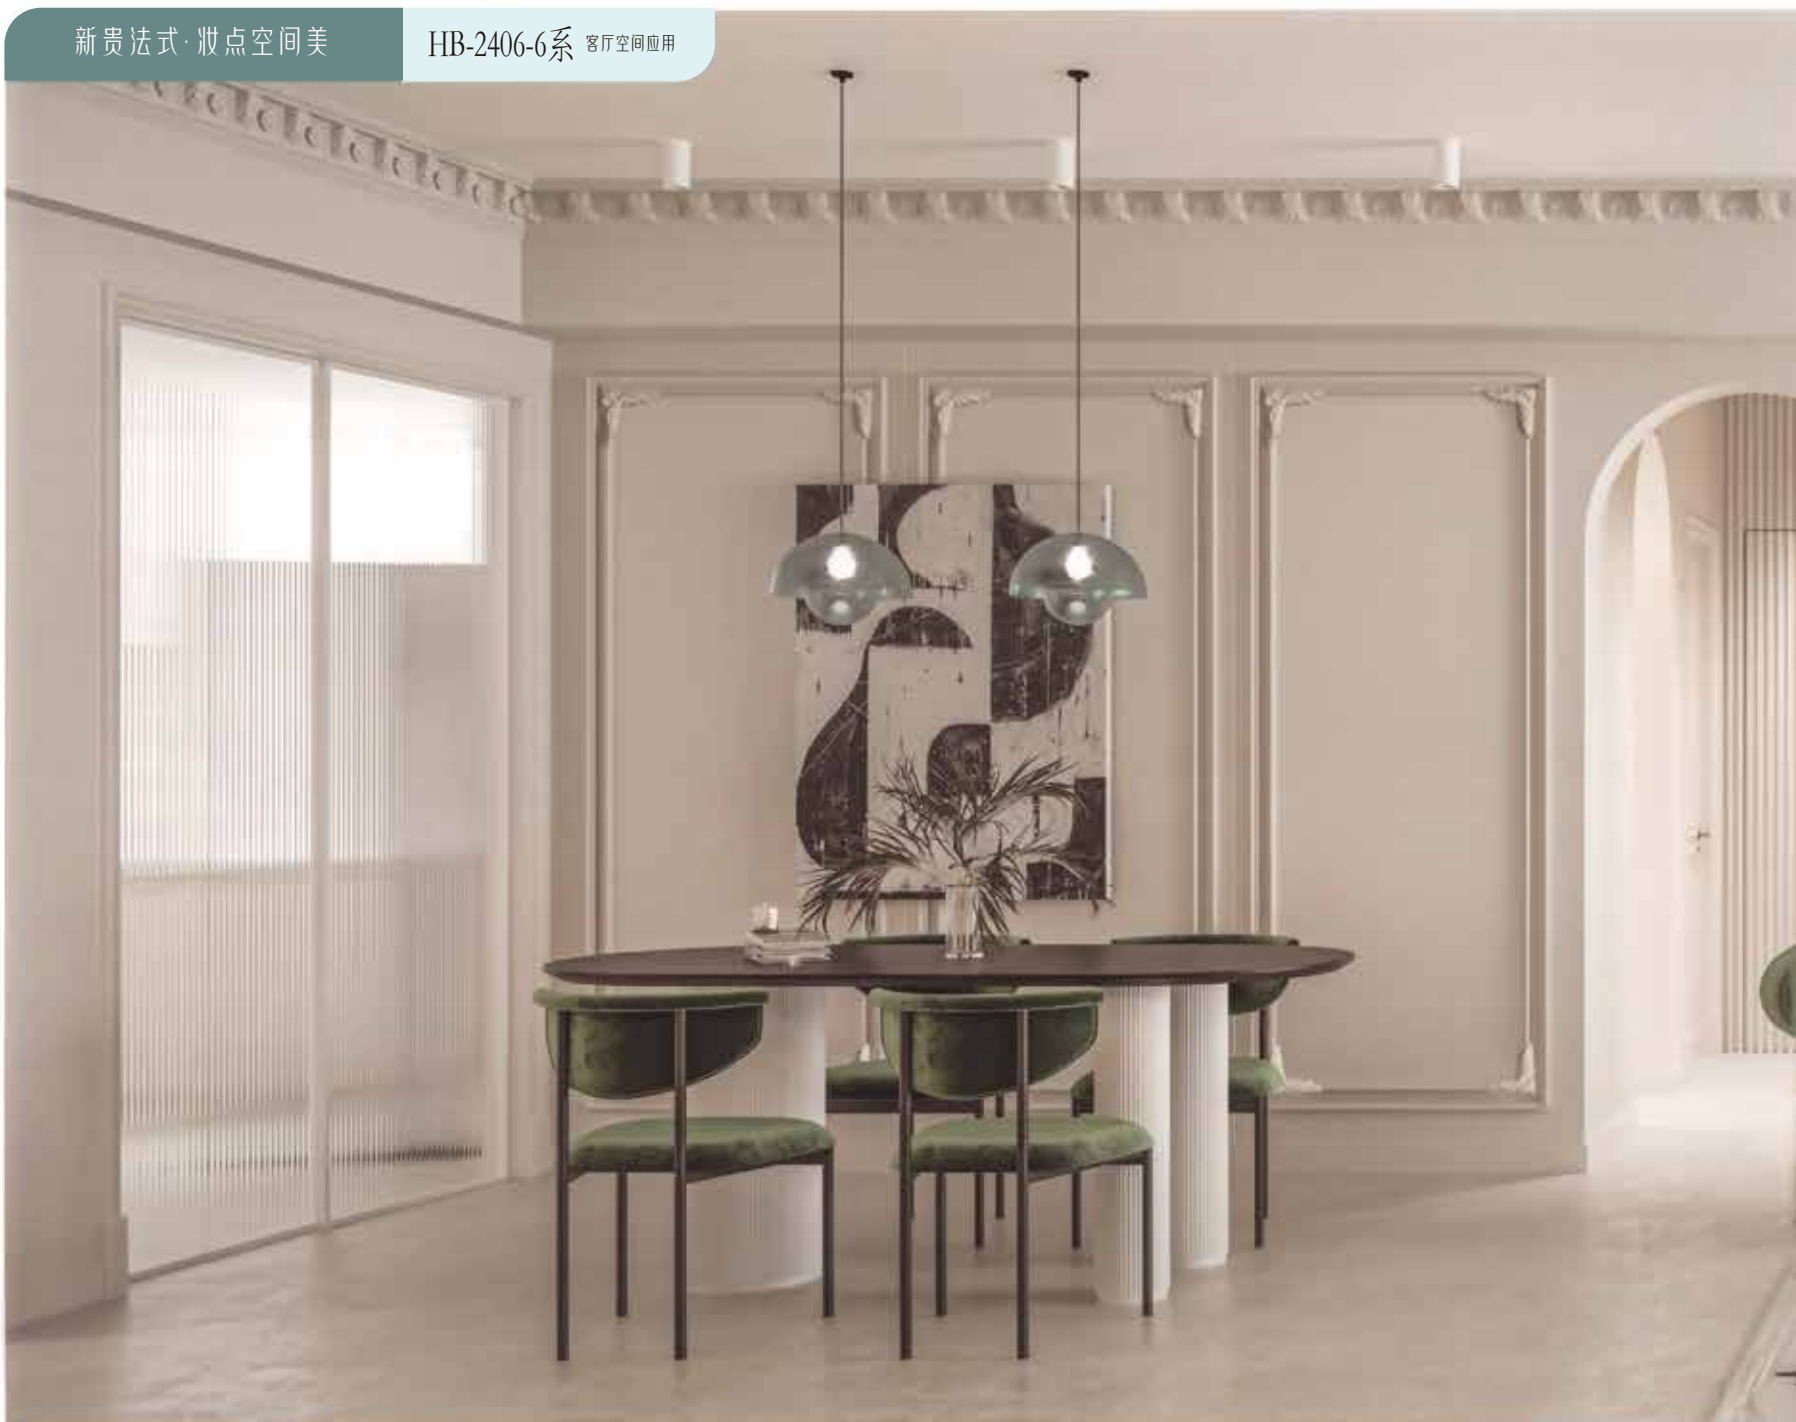

基材
18mm

高度
2750mm

建议开门超过1800mm配拉直器

Close-Up Luxury MorandiNew

2024 法式莫兰迪系

HB-2406-6系

雕花另计价

风格
新贵法式