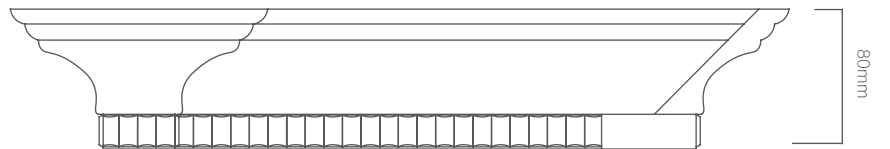

DX2020-16

DX2020-17

DX2020-18

DX2020-19

DX2020-20

DX2020-43

DX2020-44

DX2020-45