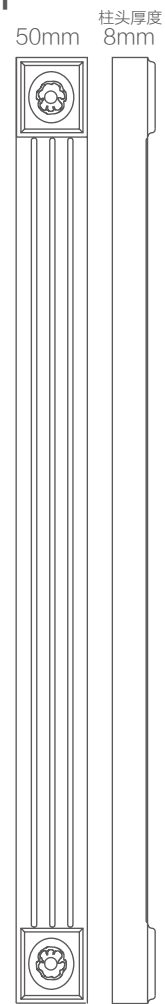

LMZ2020-06

75mm

柱头厚度
6mm

LMZ2020-07

LMZ2020-08

LMZ2020-09

LMZ2020-10

LMZ2020-11