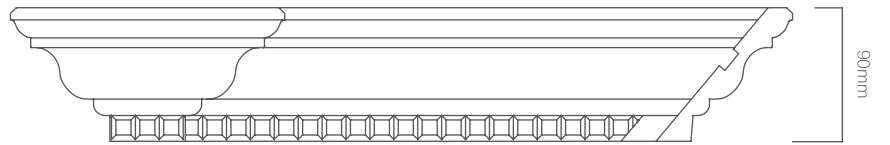

DX2020-16

DX2020-17

DX2020-18

DX2020-19

DX2020-20

DX2020-43

DX2020-44

DX2020-45