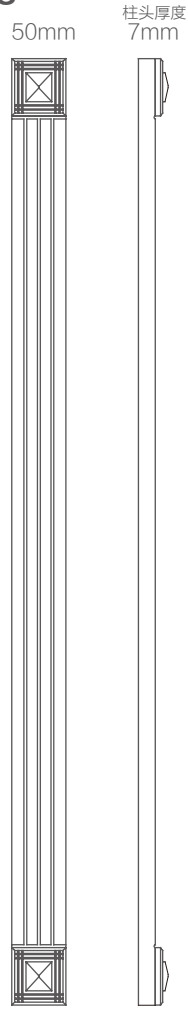

LMZ2020-06

75mm

柱头厚度
6mm

LMZ2020-07

LMZ2020-08

LMZ2020-09

LMZ2020-10

LMZ2020-11