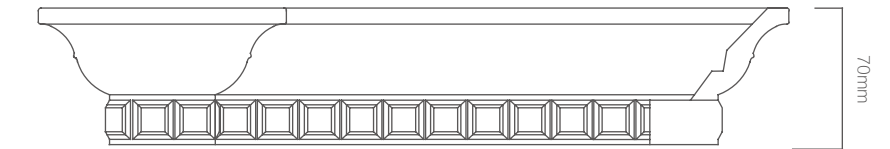

DX2020-16

DX2020-17

DX2020-18

DX2020-19

DX2020-20

DX2020-43

DX2020-44

DX2020-45