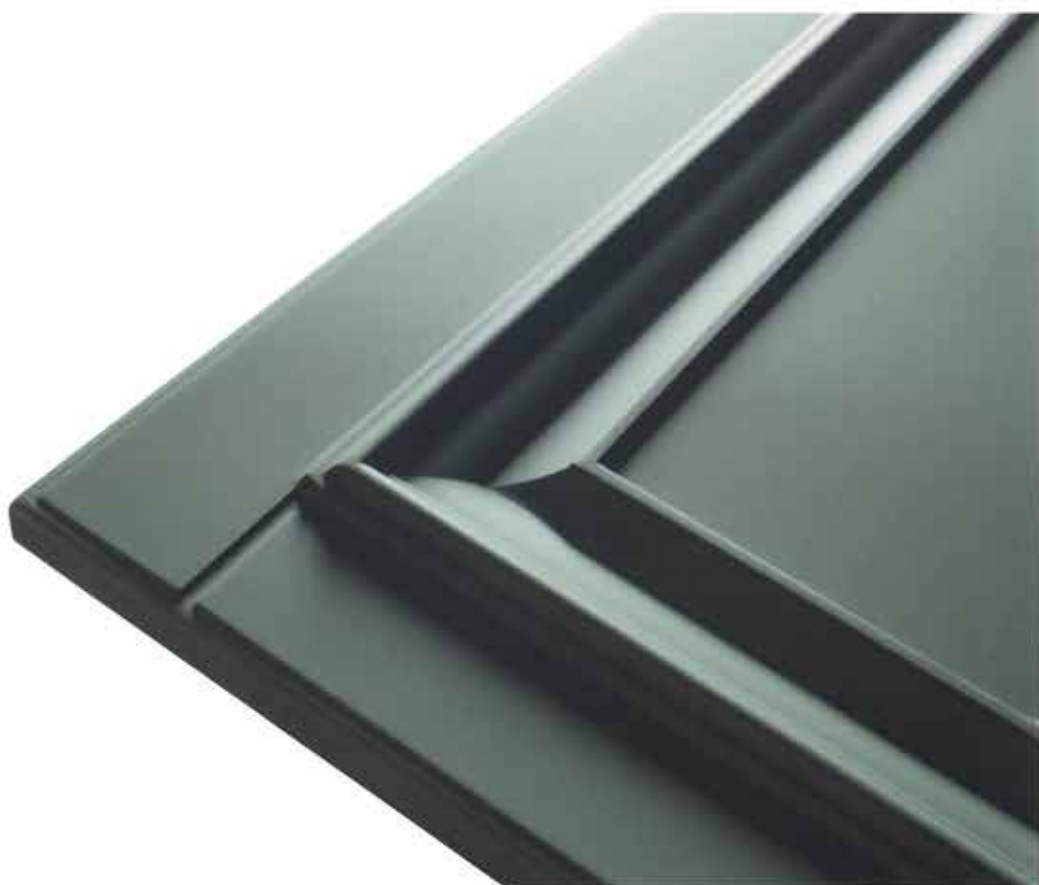

Close-Up Luxury MorandiNew

2024 美式莫兰迪系

Warm color, metal texture, make the eyes bright; Smooth lines, soft and simple, smooth - body structure, so that you operate easily.

Scattered elegant design, color perfect collocation of visual effects, generous, chic; Exquisite workmanship, interpretation of outstanding and extraordinary unique personality, high-quality life enjoyment.

The simple design with smooth lines, the round modern bar and the soft and warm colors give people infinite beauty and express their love for their families.