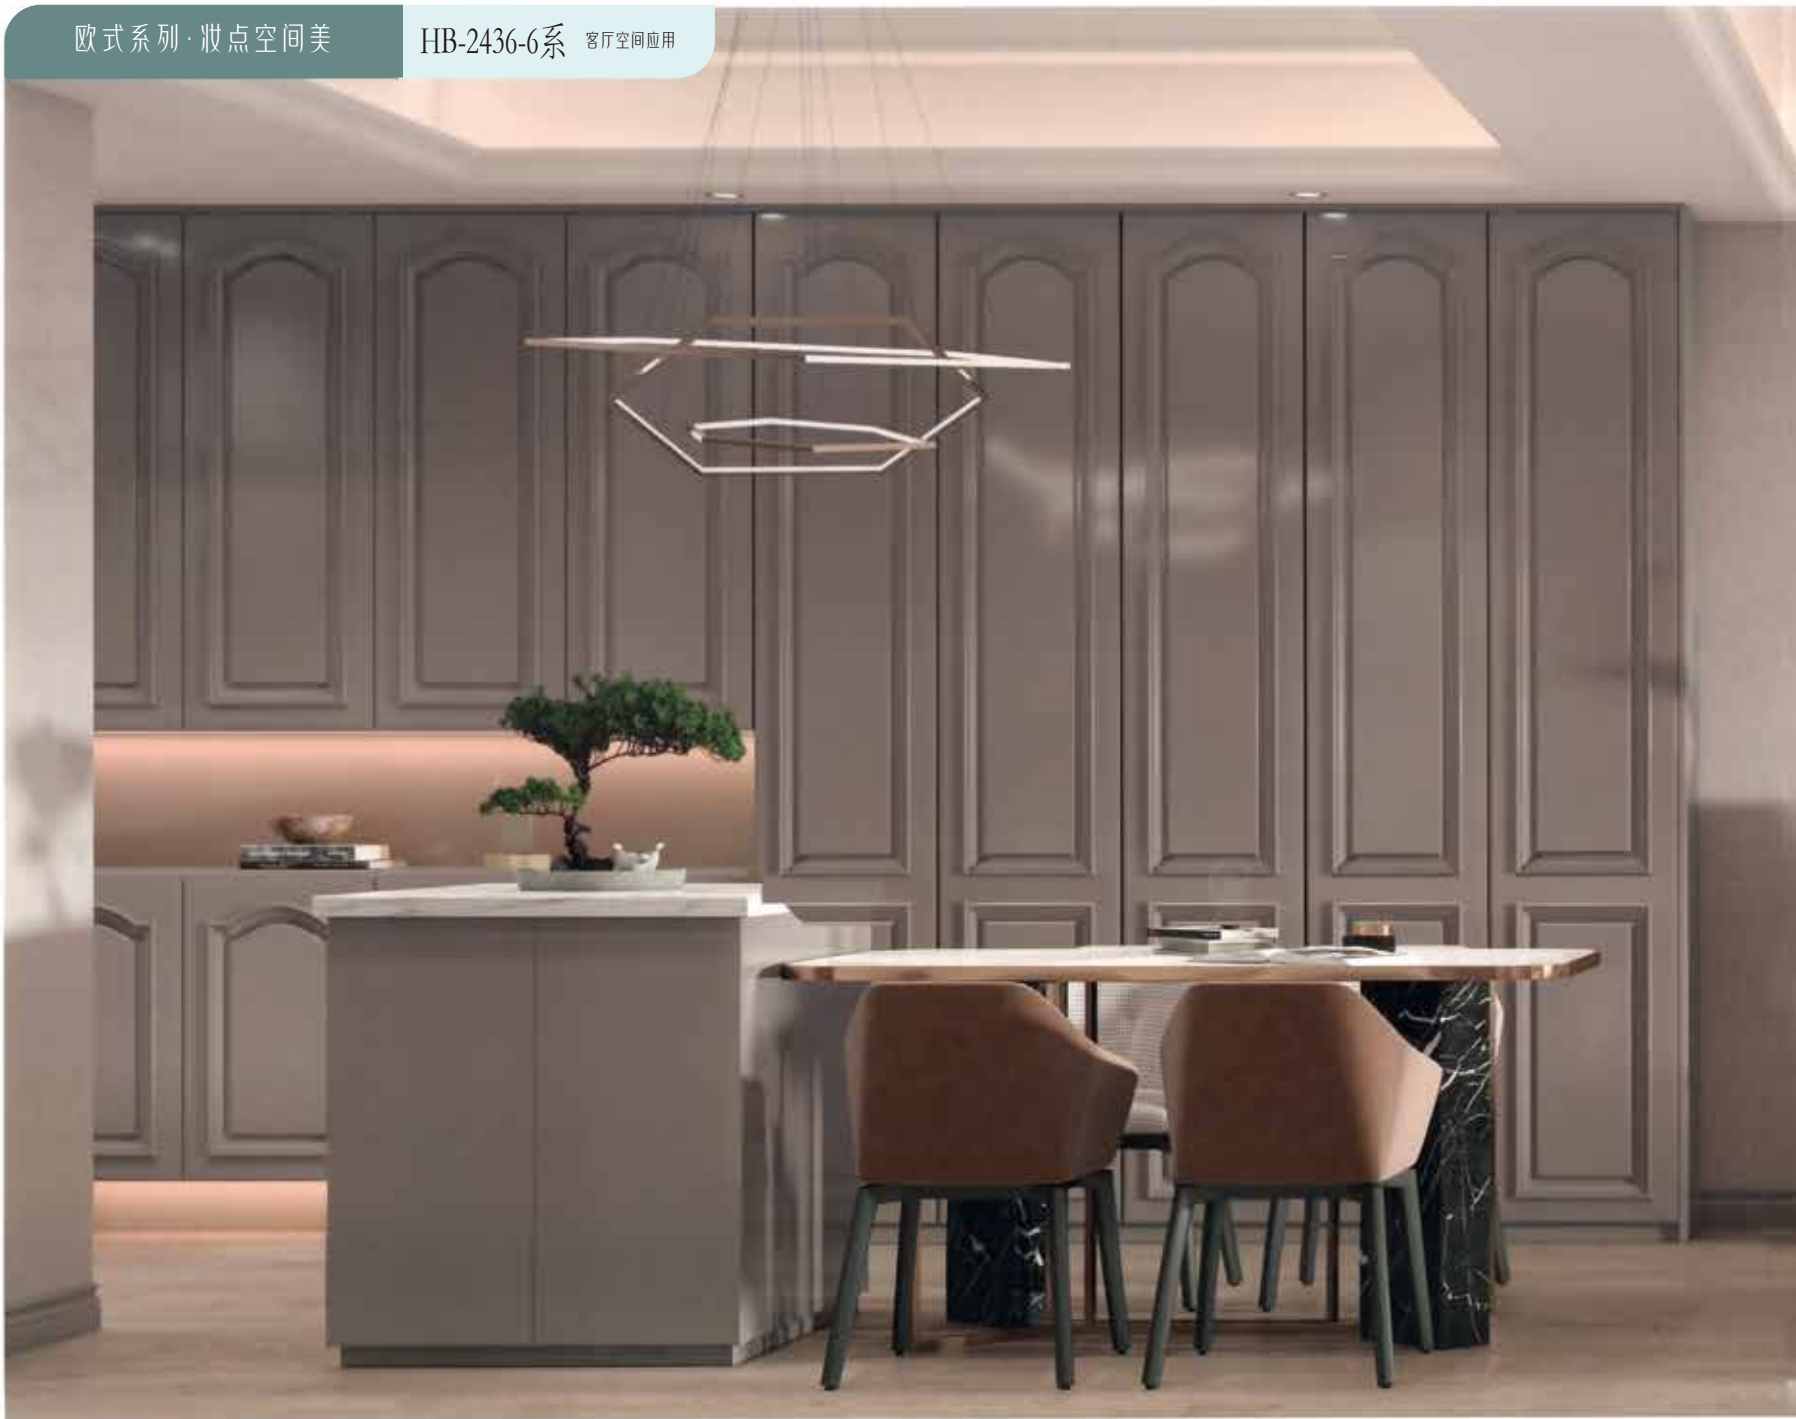

HB-2436-6系

风格
欧式系列

工艺
扣线

基材
18mm

高度
2750mm

建议开门超过 1800mm 配拉直器