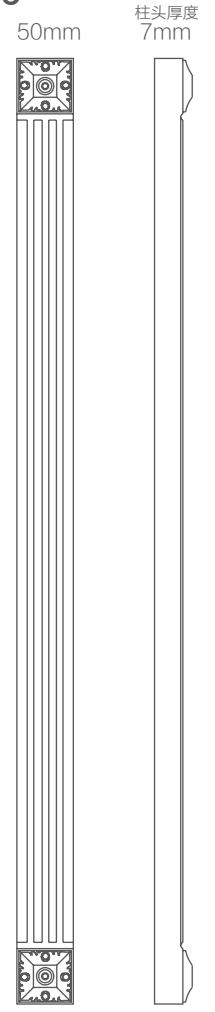

LMZ2020-06

75mm

柱头厚度
6mm

LMZ2020-07

LMZ2020-08

LMZ2020-09

LMZ2020-10

LMZ2020-11