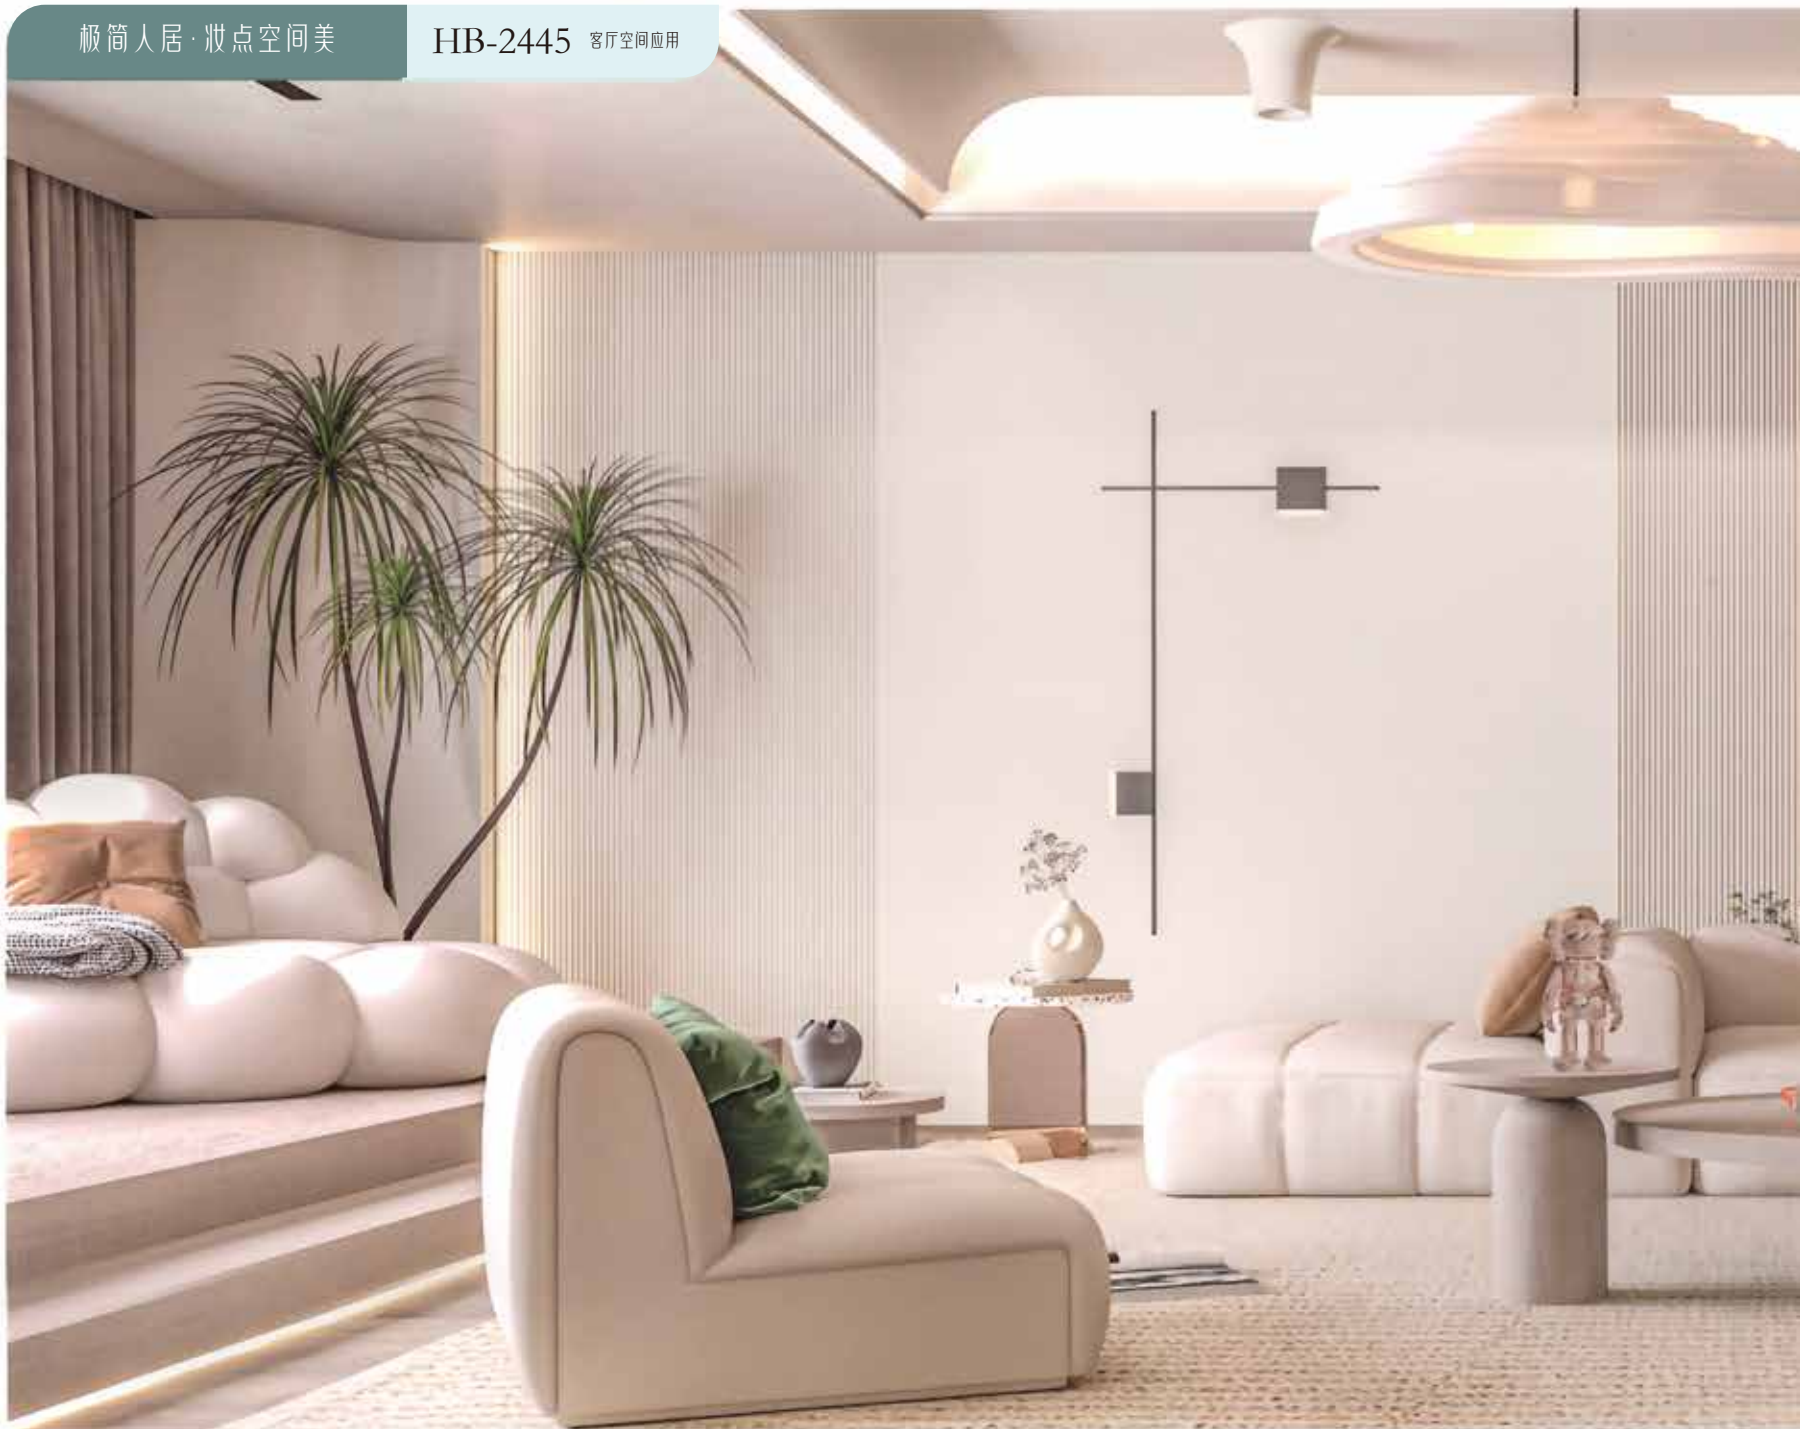

建议开门超过 1800mm 配拉直器

HB-2444

格栅另计价

风格
极简人居

工艺
格栅凹6凸6深3

基材
18-22mm

高度
2750mm

建议开门超过1800mm配拉直器