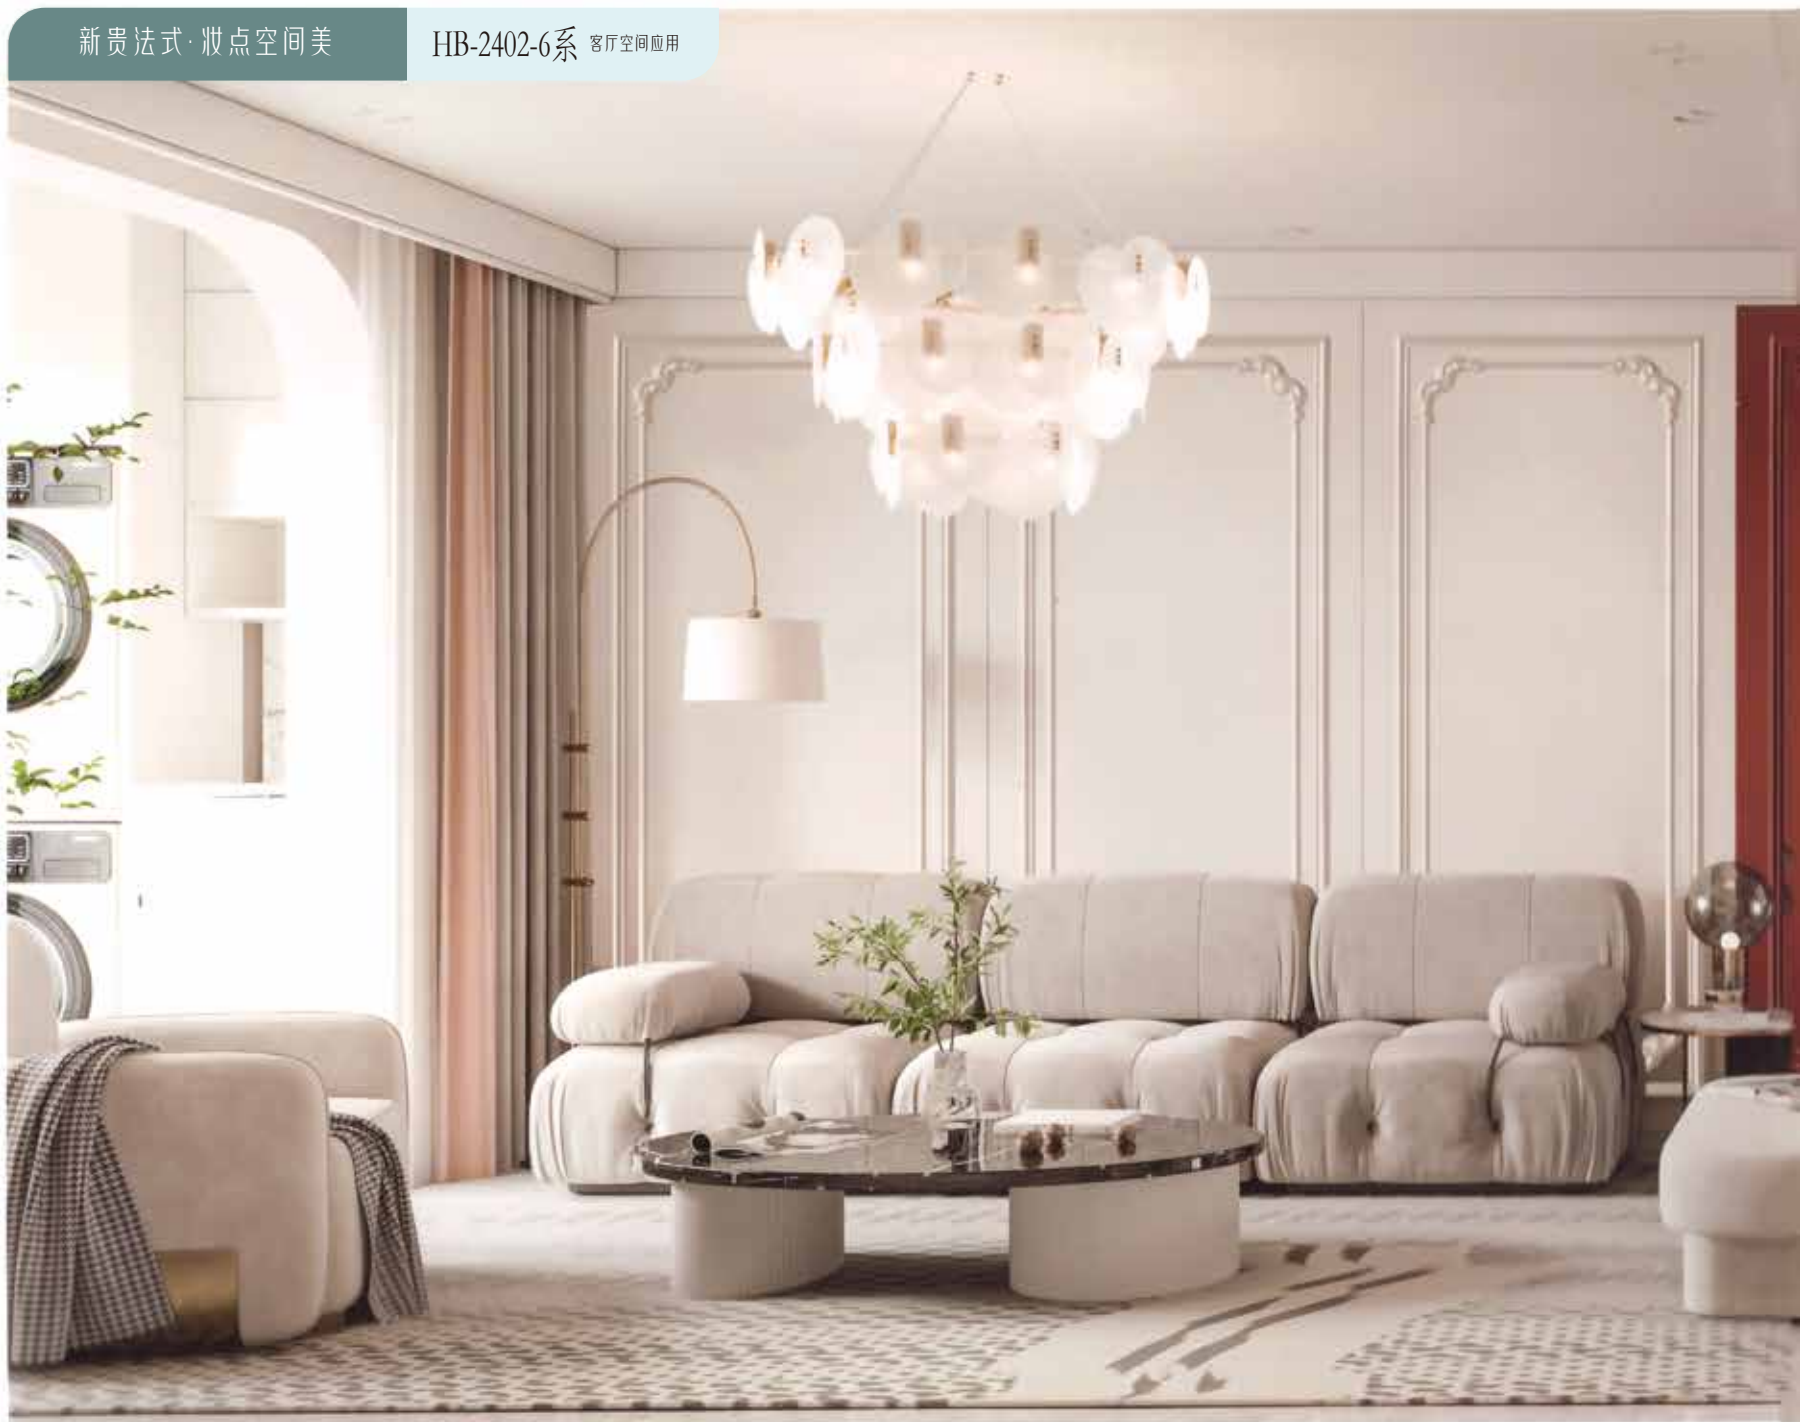

建议开门超过1800mm 配拉直器

高定全案设计中心

High-end whole case design center

Close-Up Luxury MorandiNew

2024 法式莫兰迪系

HB-2402-6系

雕花另计价

风格
新贵法式