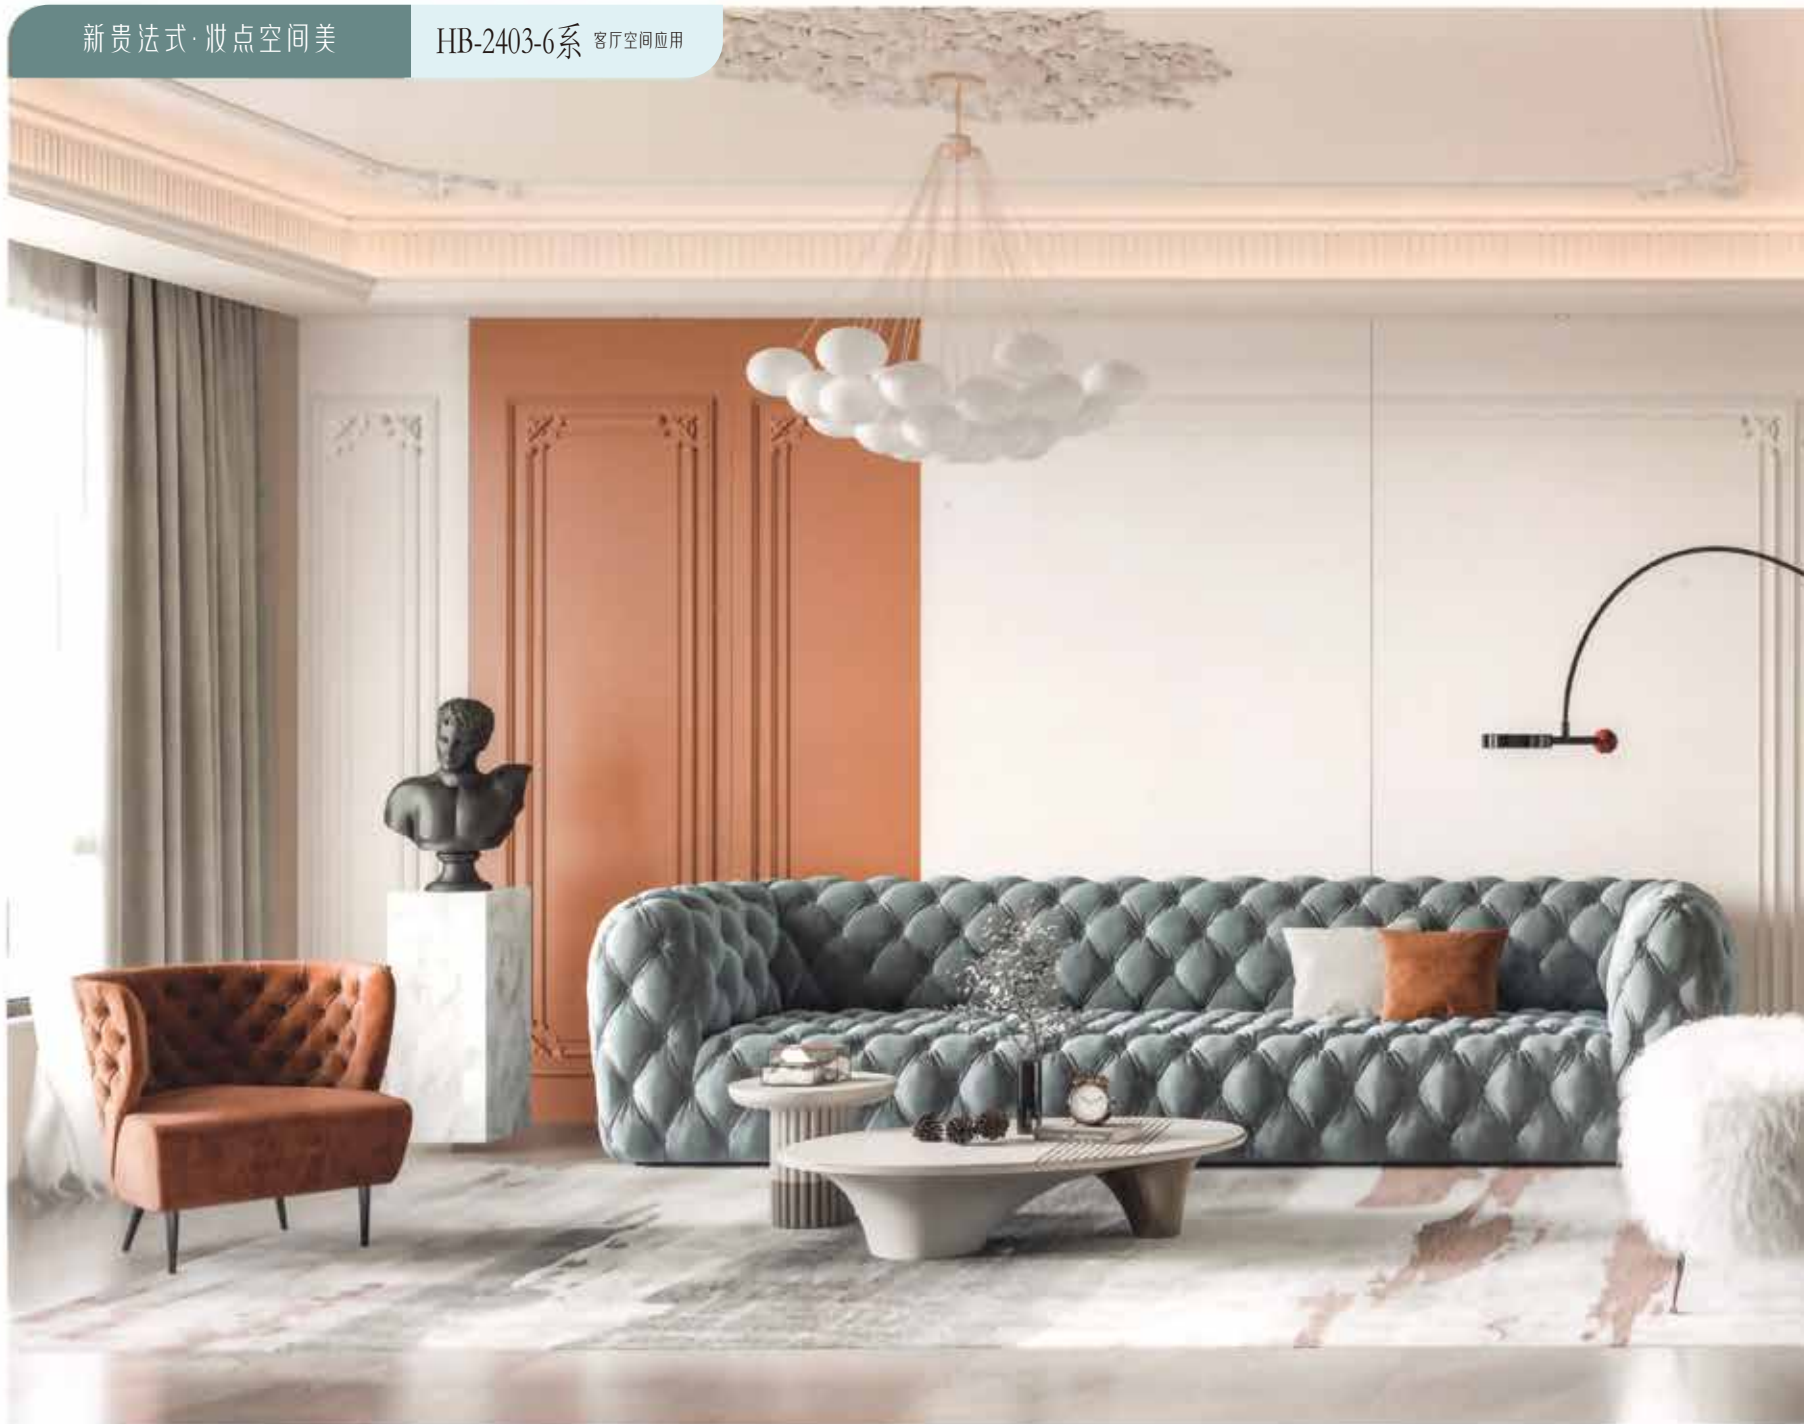

HB-2403-6系

- 雕花另计价
- 风格
  新贵法式
- 工艺
  扣线+雕花
- 基材
  18mm
- 高度
  2750mm
- 建议开门超过1800mm配拉直器