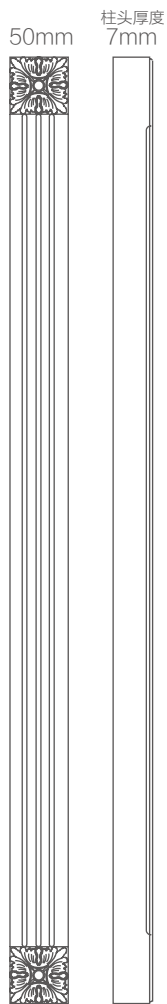

LMZ2020-06

75mm

柱头厚度
6mm

LMZ2020-07

LMZ2020-08

LMZ2020-09

LMZ2020-10

LMZ2020-11