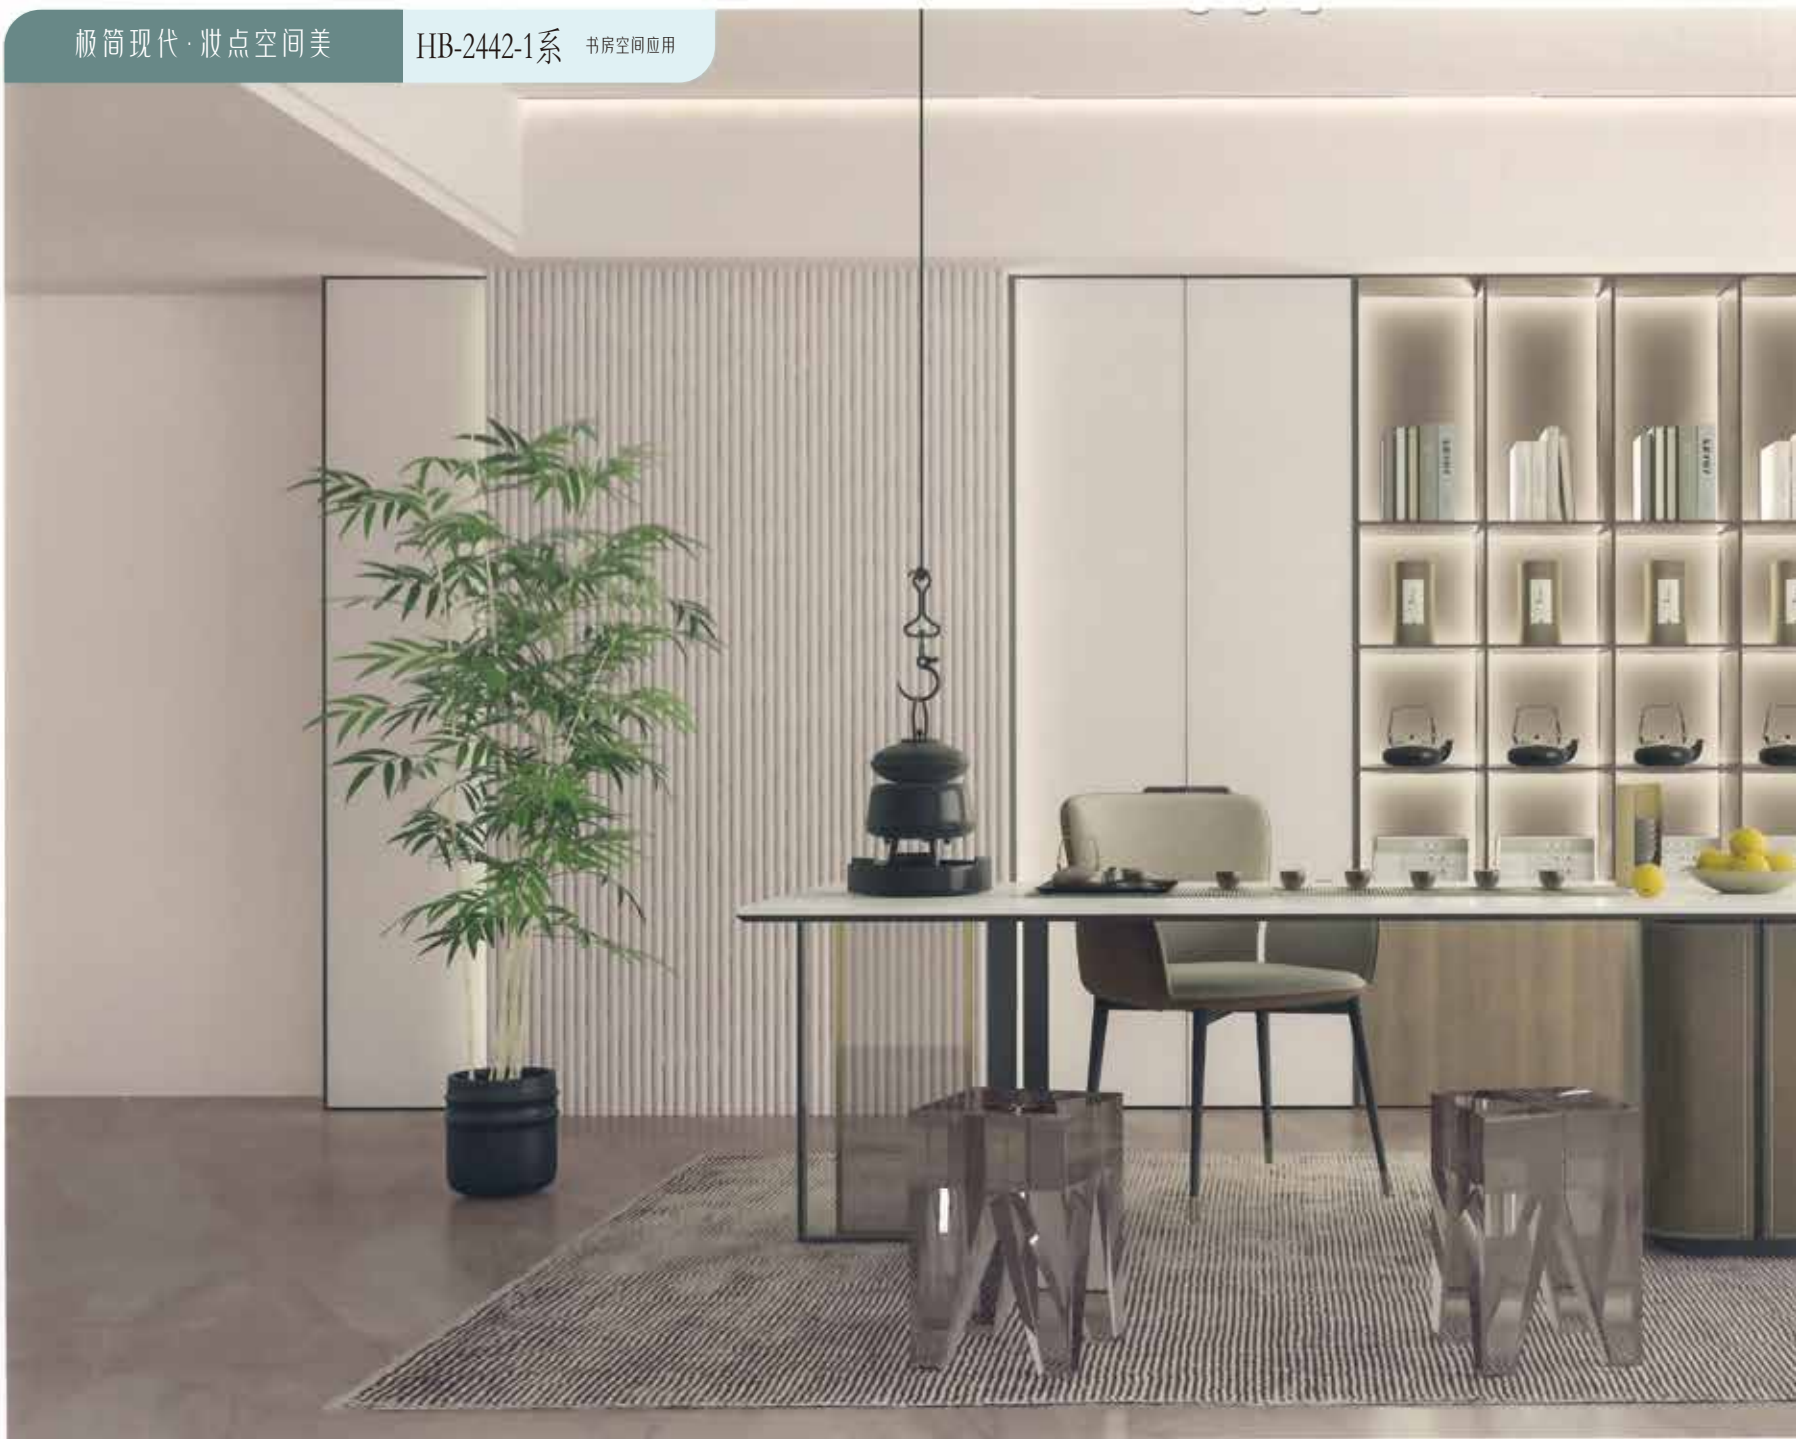

工艺
嵌入式拉手

基材
18mm

高度
2750mm

建议开门超过 1800mm 配拉直器

Luxury

Morandi

Close-Up Luxury MorandiNew

2024 极简莫兰迪系