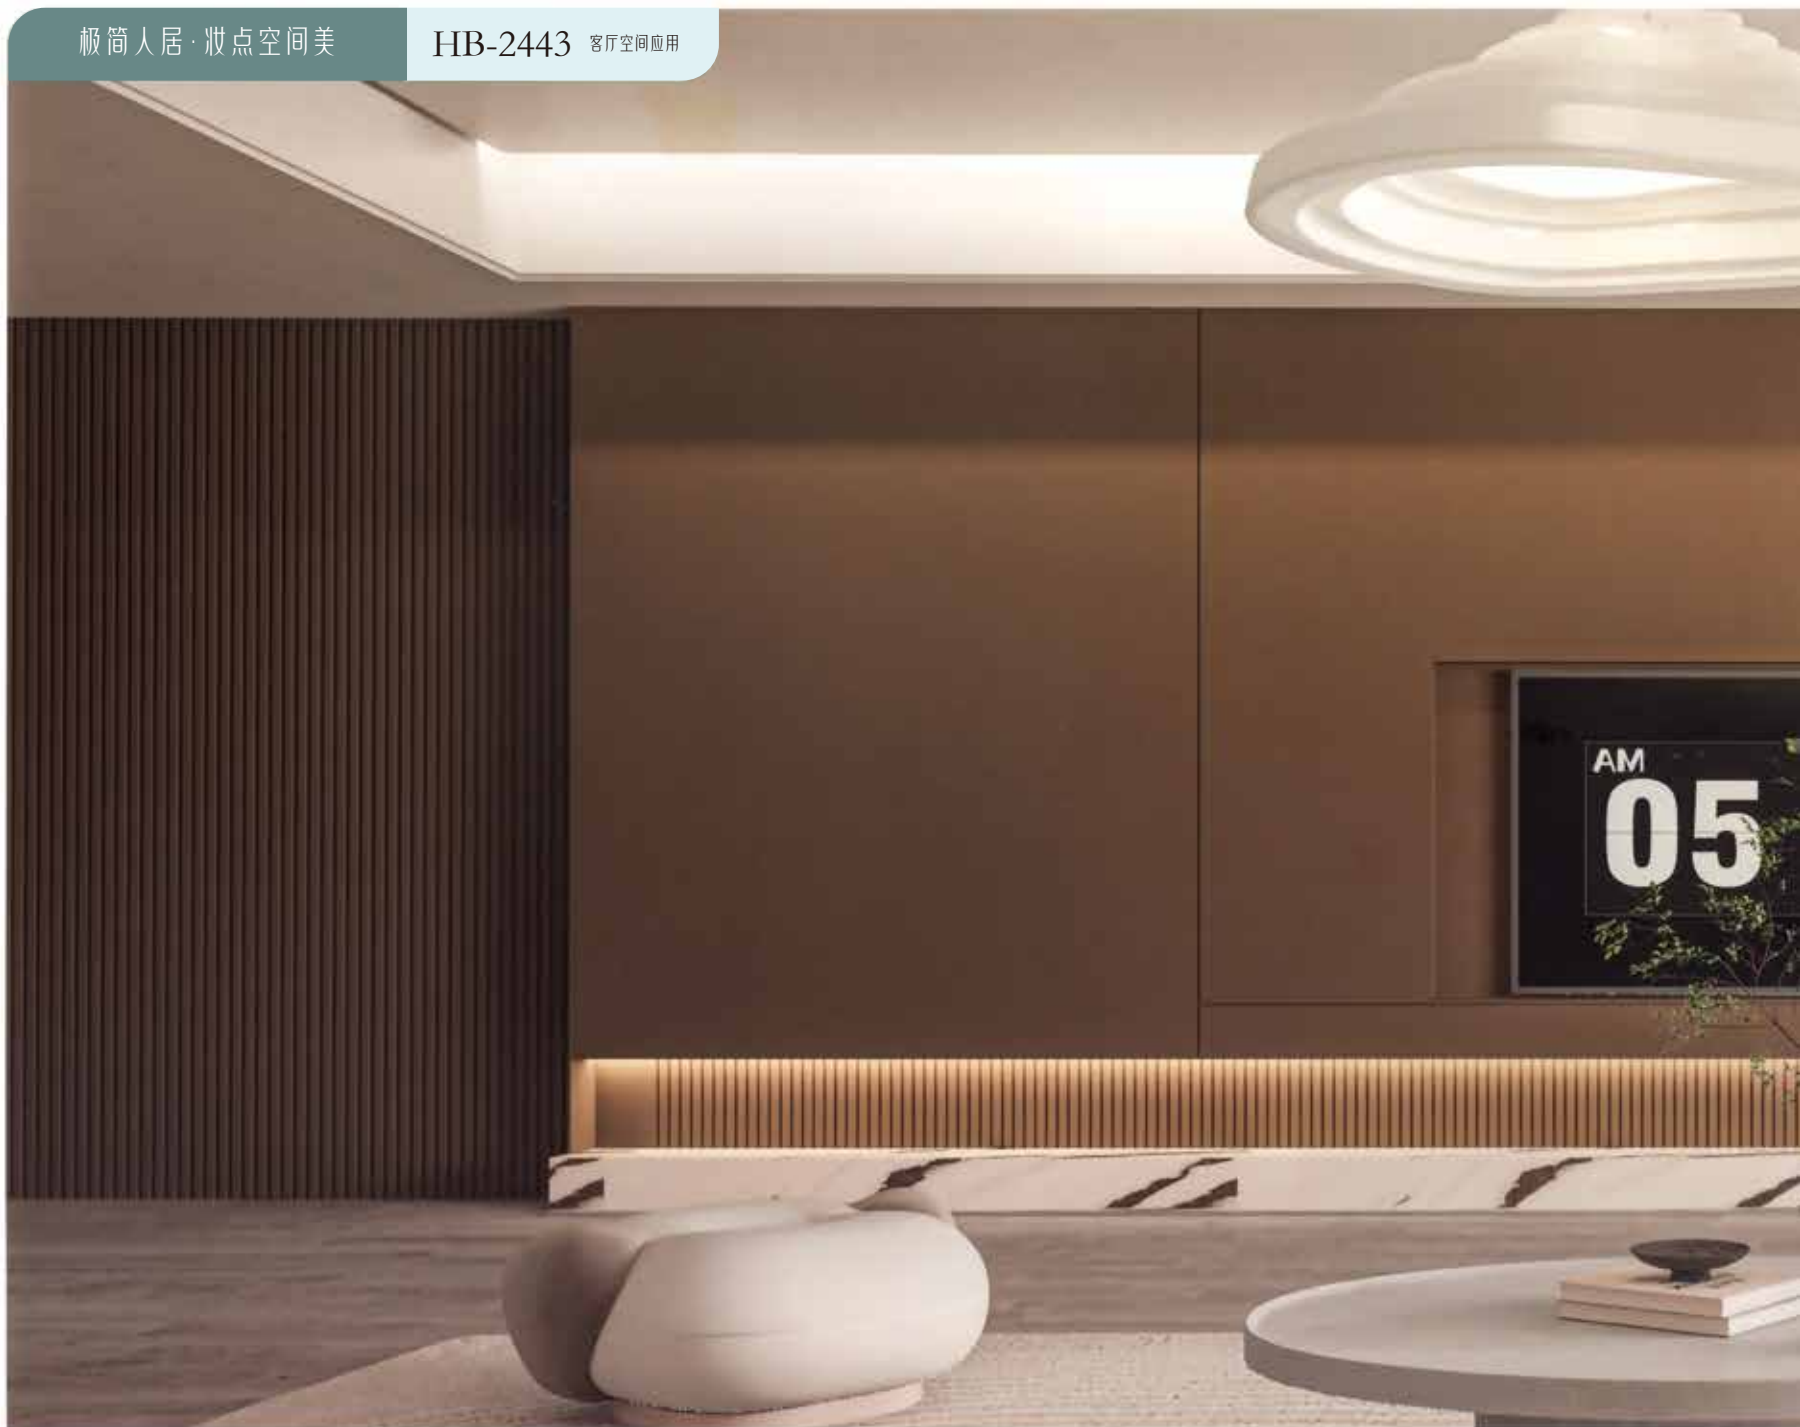

高定全案设计中心

high-end full case design center

HB-2443

格栅另计价

风格
极简人居

工艺
格栅凹 15 凸 15 深 6

基材
18-22mm

高度
2750mm