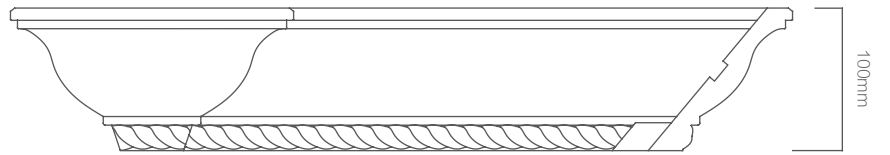

DX2020-16

DX2020-17

DX2020-18

DX2020-19

DX2020-20

DX2020-43

DX2020-44

DX2020-45