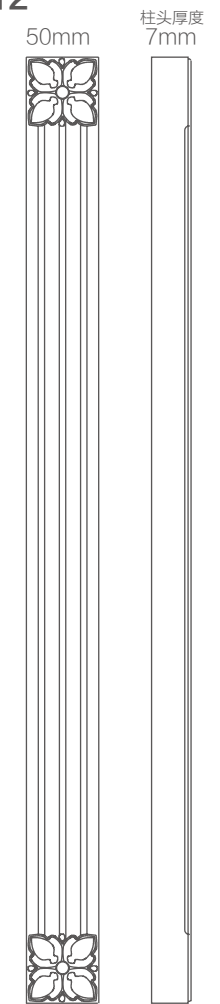

LMZ2020-12