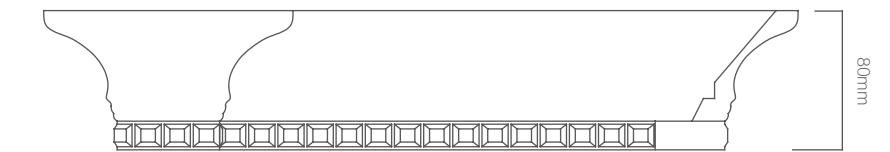

DX2020-16

DX2020-17

DX2020-18

DX2020-19

DX2020-20

DX2020-43

DX2020-44

DX2020-45