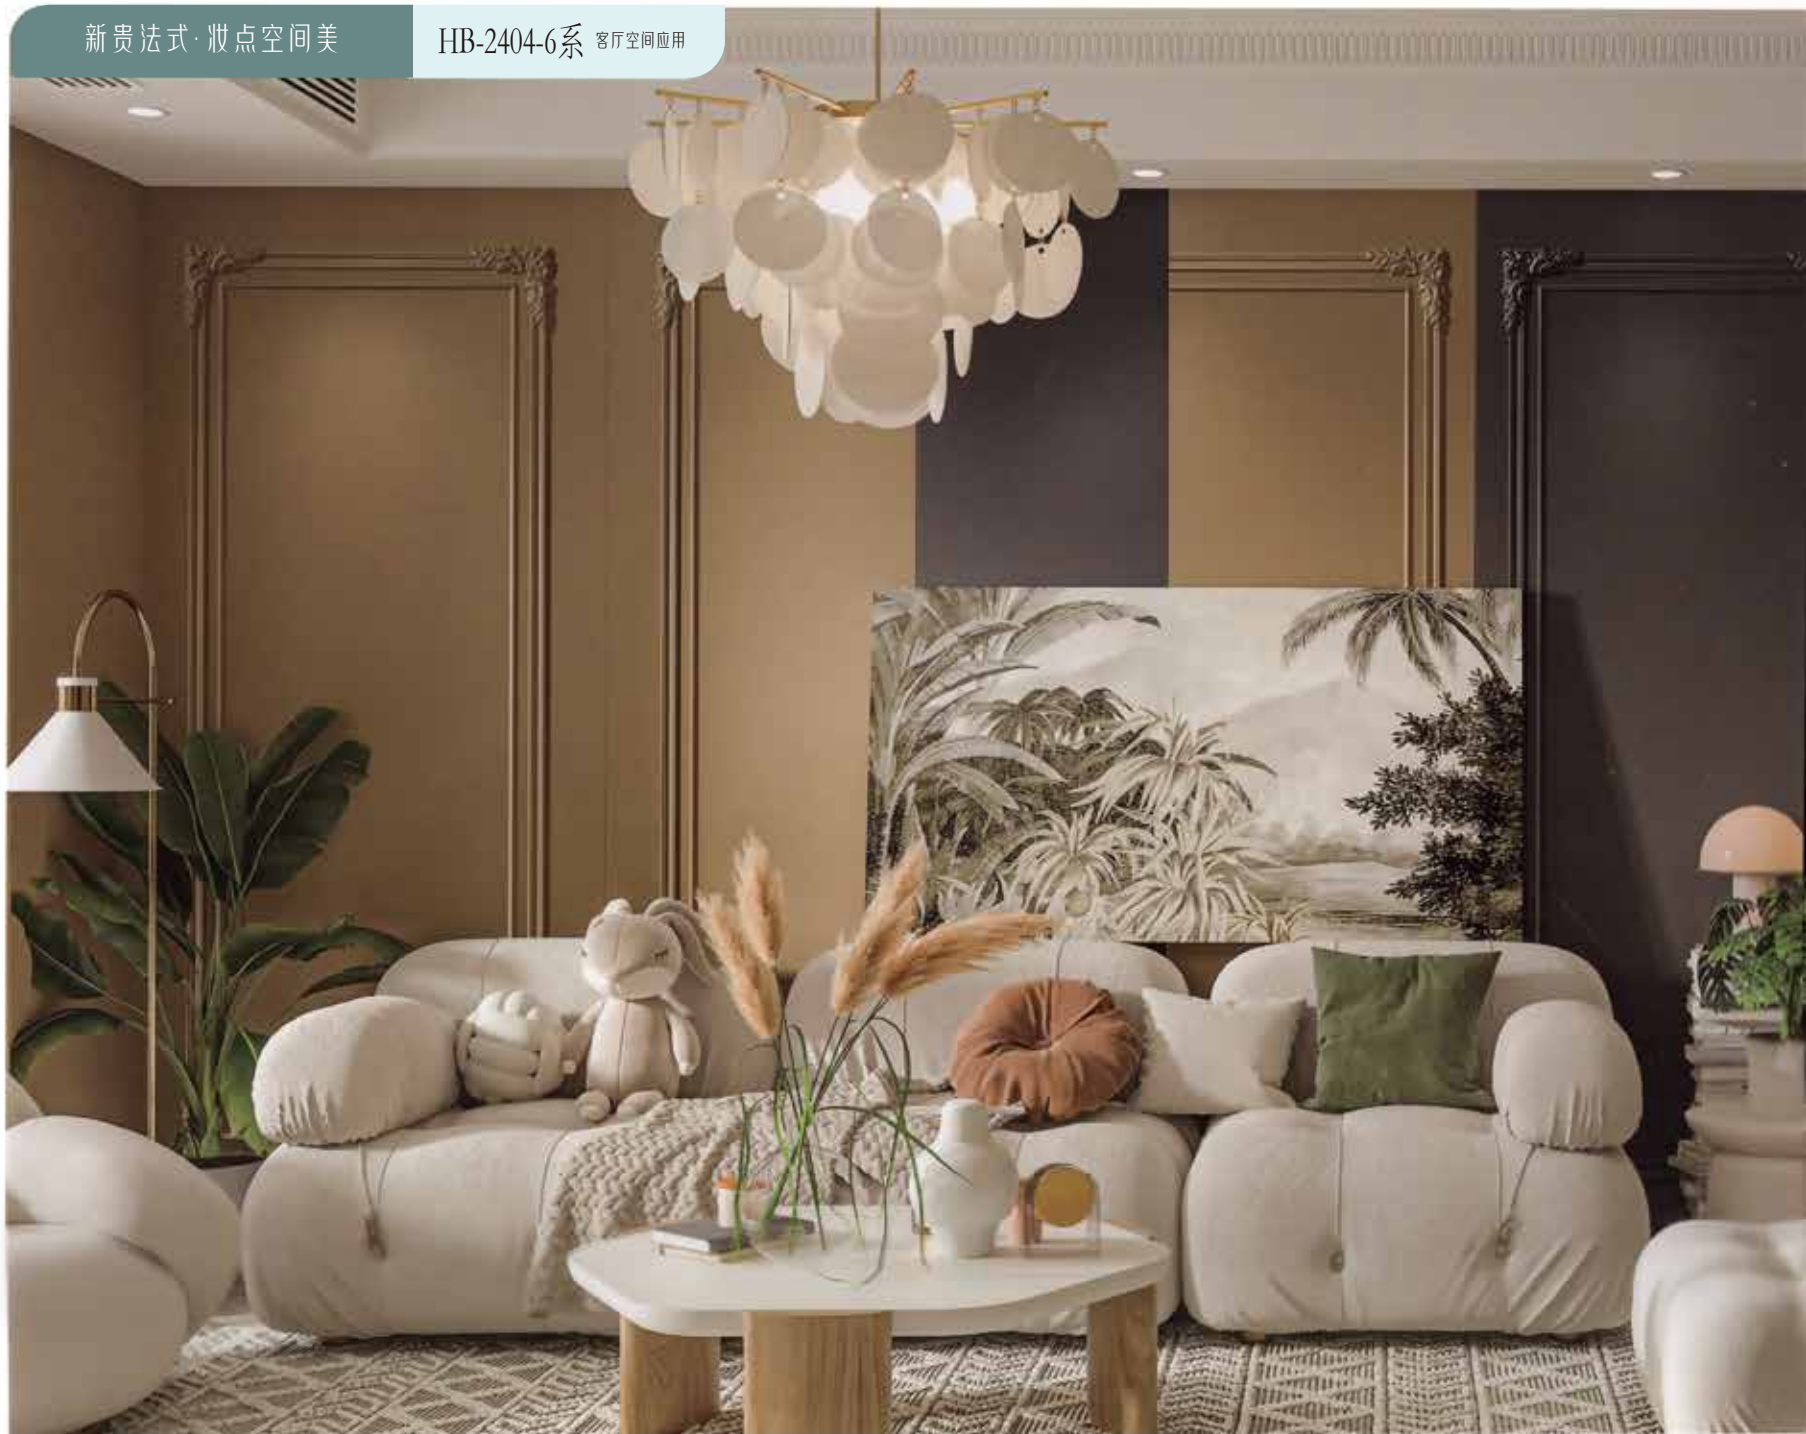

2024 法式莫兰迪系

HB-2403-6系

- 雕花另计价
- 风格
新贵法式
- 工艺
扣线+雕花
- 基材
18mm
- 高度
2750mm
- 建议开门超过1800mm配拉直器

高定全案设计中心

High-end whole case design center

Close-Up Luxury MorandiNew

2024 法式莫兰迪系

HB-2404-6系